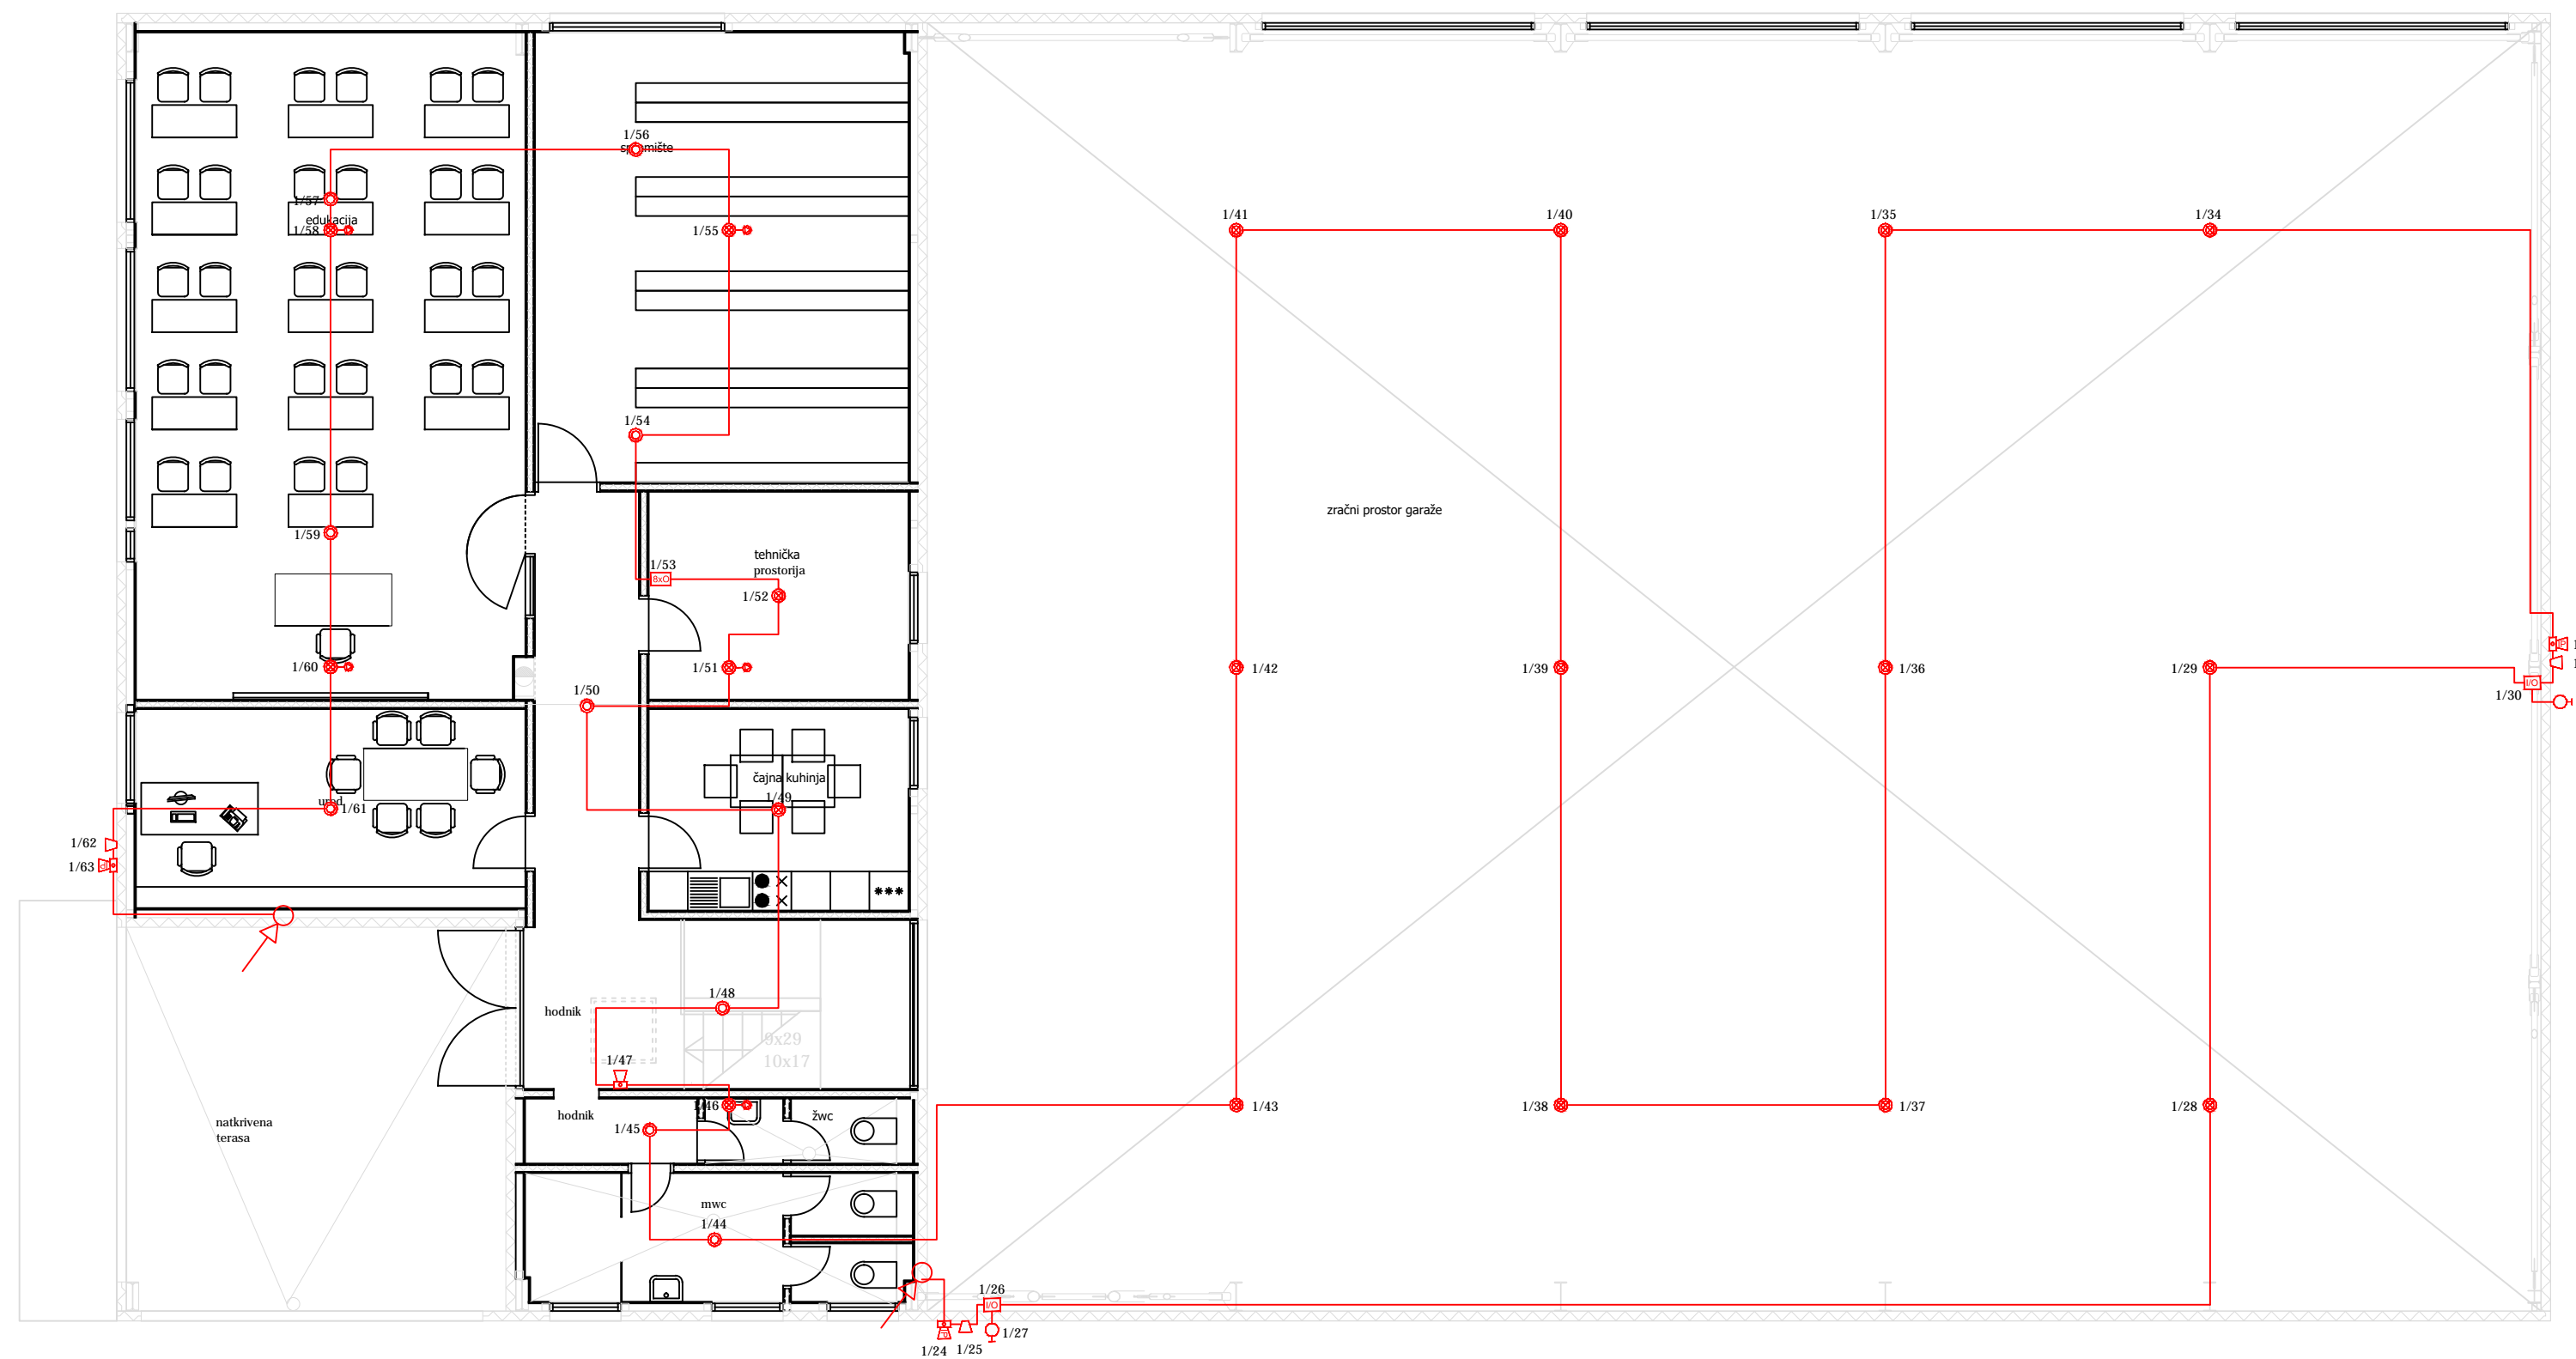

KAZALO SIMBOLA:

	Bljeskalica
	Vatrodojavna centrala
	Optički javljač požara s standardnim podnožjem
	Ručni javljač požara
	Alarmna sirena s bljeskalicom
	Alarmna sirena - vanjska IP65
	Optičko termički javljač s izdvojenim indikatorom
	Optičko termički javljač s standardnim podnožjem
	Osmerostruki relejni izlazni modul
	Ulazno izlazni relejni modul

SHEMA SUSTAVA DOJAVE POŽARA
KAT
M 1:100

DARKO MAKSIMOVIĆ
ing.el.
E 594 OVLASŢENI INŽENJER
ELEKTROTEHNIKE

URED OVLASŢENOG INŽENJERA ELEKTROTEHNIKE Darko Maksimović POŽEGA, Cehovska 8/II, tel.: 034/314777		GRAĐEVINA: Poslovna zgrada i nadstrešnice
PROJEKTANT: DARKO MAKSIMOVIĆ, ing. el.	INVESTITOR: Komunalac Požega d.o.o., Vukovarska 8, Požega	Mjesto GRADNJE: k.č.br.: 470/2, k.o.: Požega
SURADNIK: IVICA ČABRAJA, ing. el.	CRTEŽ: Shema sustava dojave požara - kat	PROJEKT: Elektrotehnički projekt sustava dojave požara
DATUM: listopad 2017. g.	MJERILO: 1:100	FAZA PROJEKTA: Glavni projekt
BROJ T.D.: 12/17-VD	LIST: 03	MAPA: 6
		Z.O.P.: PK 20/17