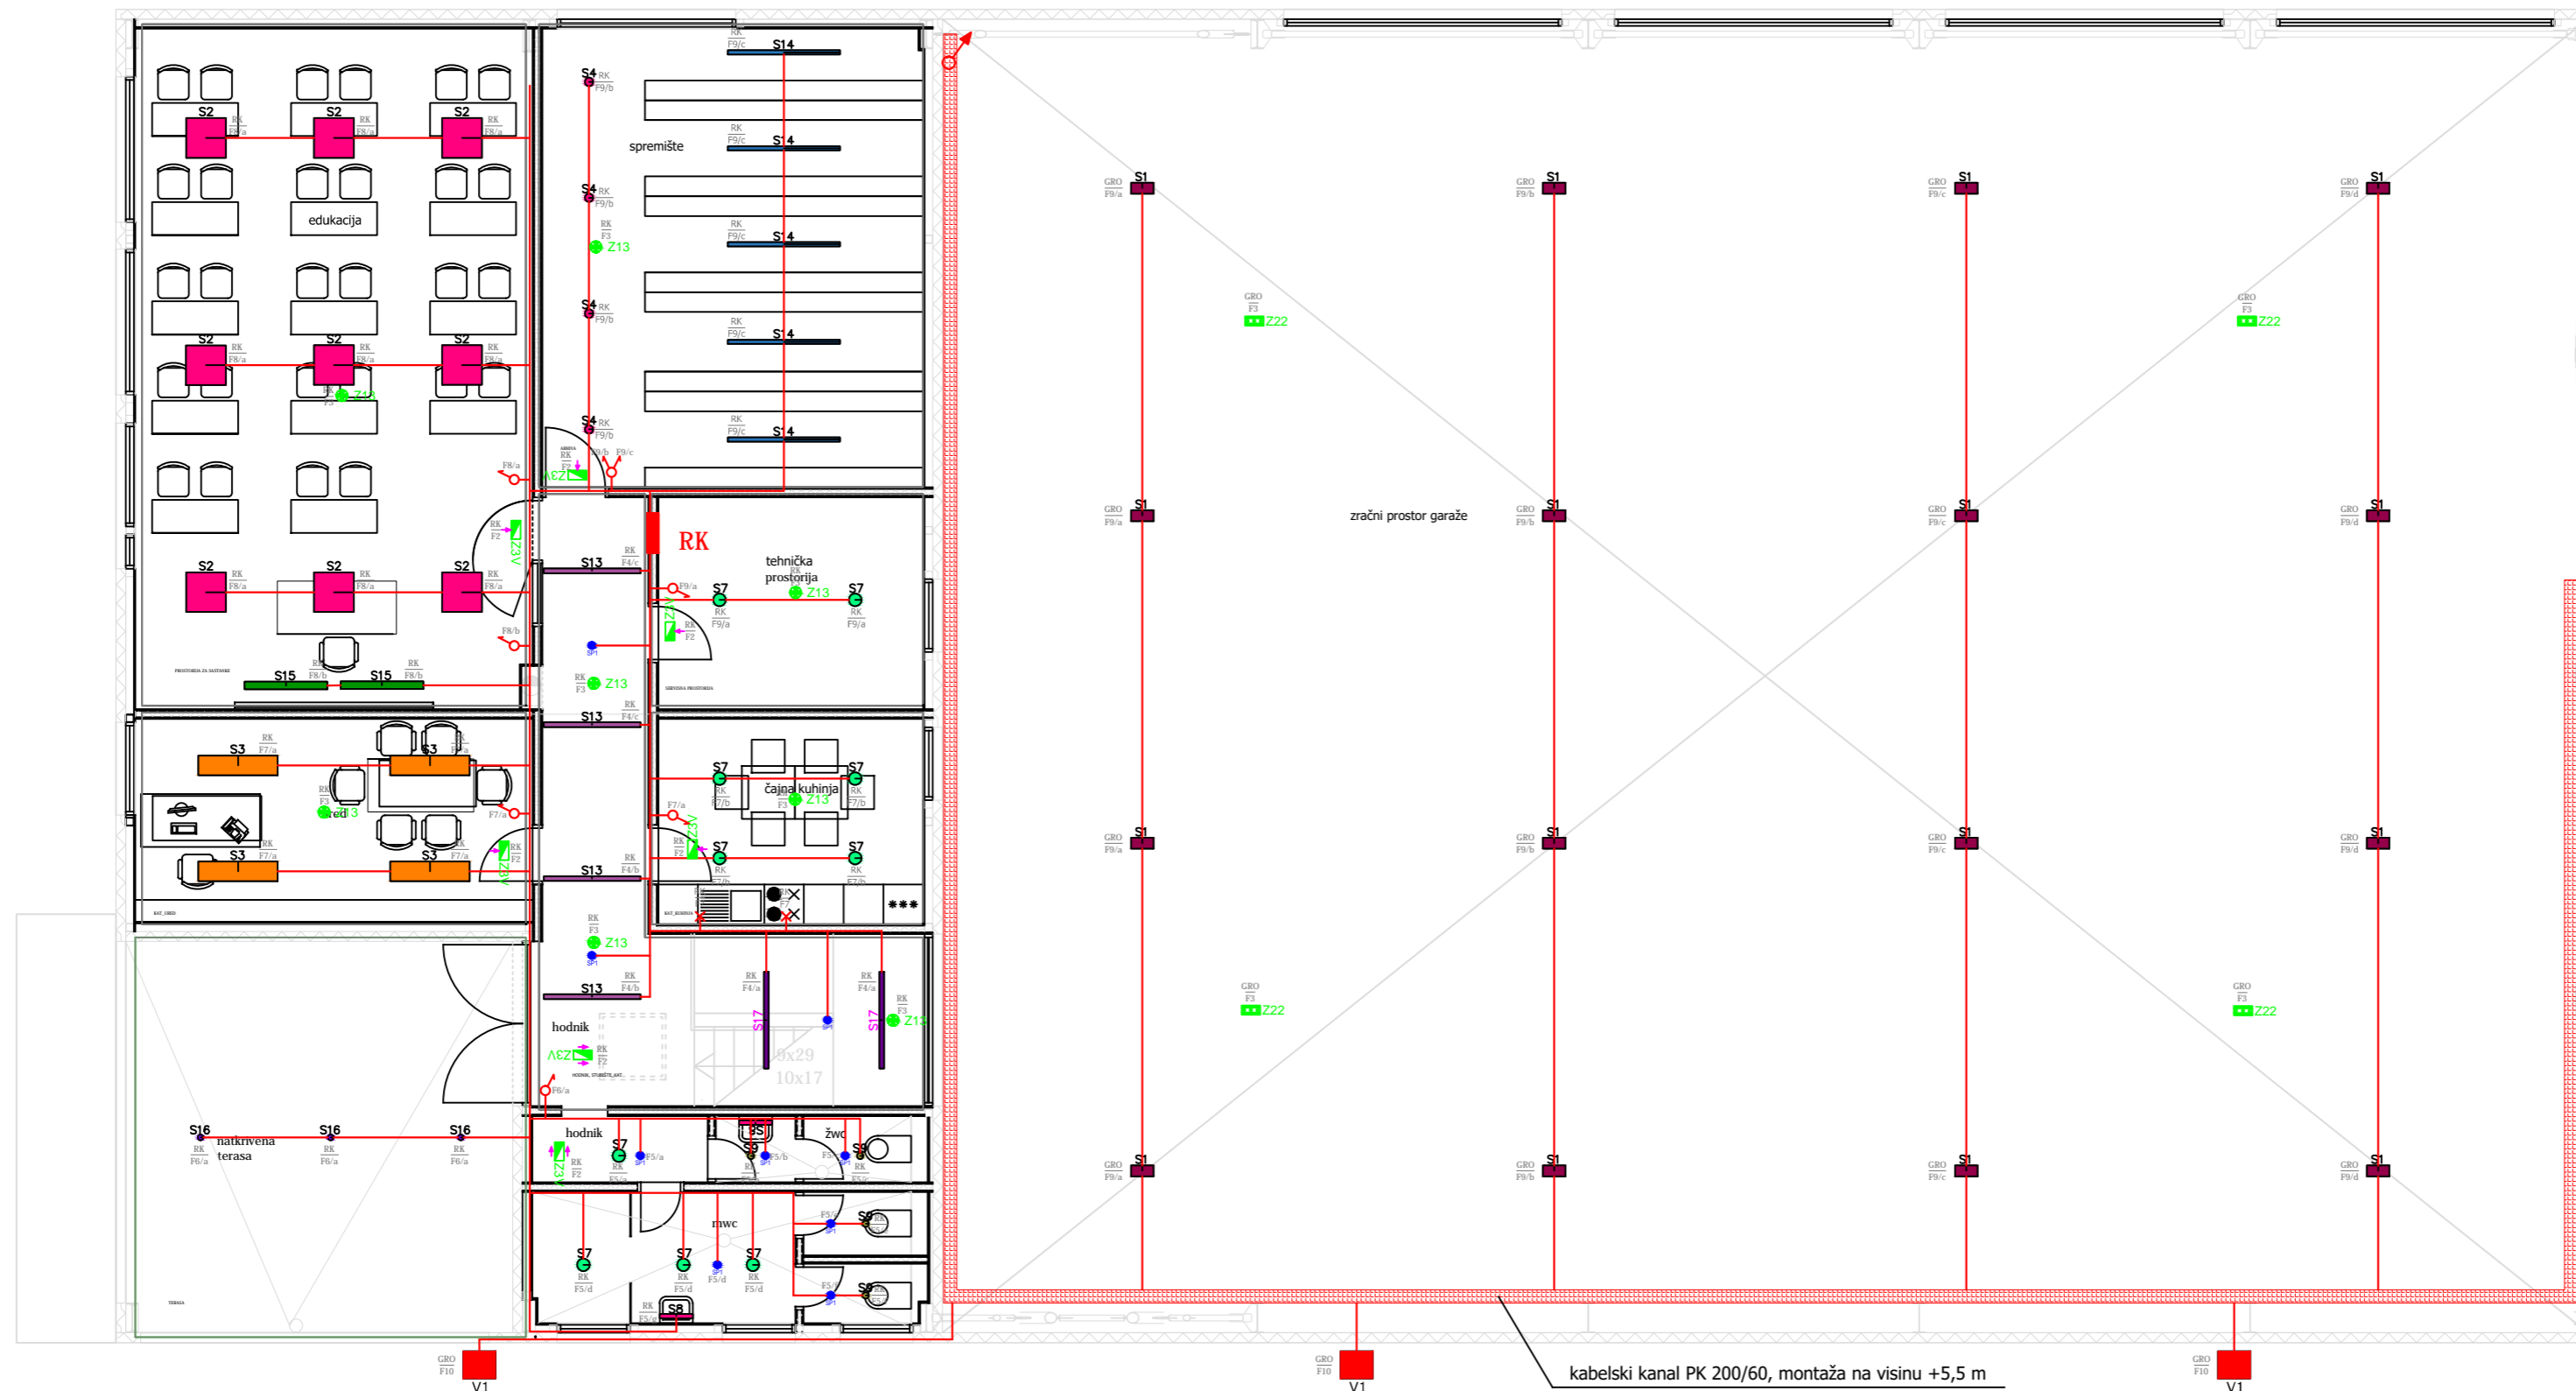

KAZALO SIMBOLA:

	prekidač obični - p/ž instalacijska kutija Ø60		ovjesna svjetiljka LED high-bay, 58W, 7500 lm, 4000K, Ra>80, UGR<22 tip kao: ZUMTOBEL - CRAFT S LED
	prekidač izmjenični - p/ž instalacijska kutija Ø60		ugradna modularna LED svjetiljka, 28W, 3800 lm, 4000K, Ra>80, UGR<16, dimenzije: 60x60 cm, IP40 tip kao: ZUMTOBEL - MIREL-L NIV WB
	prekidač serijski - p/ž instalacijska kutija Ø60		ugradna modularna LED svjetiljka, 37W, 4000 lm, 4000K, Ra>80, UGR<19, dimenzije: 120x30 cm, IP20 tip kao: ZUMTOBEL - MIREL-LRO NIV
	prekidač obični - n/ž, nadžbukna kutija		ugradna downlight LED svjetiljka, 12W, 1000 lm, 4000K, Ra>80, dimenzije: Ø125 x 80 mm, IP20 tip kao: PETRIDIS - LUNA ROUND
	prekidač izmjenični - n/ž, nadžbukna kutija		stropna nadgradna vlagootporna svjetiljka, LED 53W, 6400 lm, Ra>80, ip65, IK08, dimenzija: 160 x 15 cm tip kao: THORNLIGHT - AQUAFORCE II LED
	izvod za direktan priključak		stropna nadgradna vlagootporna svjetiljka, LED 34W, 4300 lm, Ra>80, ip65, IK08, dimenzija: 130 x 15 cm tip kao: THORNLIGHT - AQUAFORCE II LED
			ugradna uvučena downlight svjetiljka, LED 25W, 2000 lm, 4000K, Ra>80, dimenzije: Ø215 x 88 mm, IP44, IK09, tip kao: THORNLIGHT - CETUS LED
			nadgradna zidna svjetiljka, LED 12W, 720 lm, 4000K, Ra>80, dimenzije: 500 x 70 x 40 mm, IP44, tip kao: FRASIER LED
			ugradna downlight svjetiljka, LED 9W, 950 lm, 4000K, Ra>80, dimenzije: Ø95 x 95 mm, IP20, IK02, tip kao: THORNLIGHT - CETUS MINI
			ugradna downlight svjetiljka, LED 9W, 970 lm, 4000K, Ra>80, dimenzije: Ø87 x 91 mm, IP65, IK02, tip kao: THORNLIGHT - CETUS MINI
			ugradna downlight svjetiljka, LED 30W, 4350 lm, 4000K, Ra>80, dimenzije: Ø450 x 125 mm, IP40, tip kao: PETRIDIS - PLEXI ROUND
			ugradna downlight svjetiljka, LED 70W, 10150 lm, 4000K, Ra>80, dimenzije: Ø620 x 125 mm, IP40, tip kao: PETRIDIS - PLEXI ROUND
			ugradna linijska trimless svjetiljka, LED 38W, 5430 lm, 4000K, Ra>80, dimenzije: 1500 x 70 x 130 mm, IP43, tip kao: PETRIDIS - HIGH TRIMM. LED
			nadgradna linijska svjetiljka, LED 63W, 8190 lm, 4000K, Ra>80, dimenzije: 1700 x 45 x 80 mm, IP20, tip kao: IKAROS LED
			ugradna uvučena svjetiljka za školsku ploču, LED 40W, 4400 lm, 4000K, Ra>80, dimenzije: 1250 x 115 x 85 mm, IP20, tip kao: MIREL FEW LED
			nadgradna downlight svjetiljka, LED 71W, 7500 lm, 4000K, Ra>80, dimenzije: Ø220 x 210 mm, IP65, tip kao: THORNLIGHT - CHALICE PRO HO
			ovjesna linijska svjetiljka, LED 38W, 6100 lm, 4000K, Ra>80, dimenzije: 1500 x 70 x 130 mm, IP43, tip kao: PETRIDIS - HIGH SYSTEM LED
			LED traka, 7,2 W/m, Cold white, 12V DC, IP68 dužine: 3 m, u Alu profilu
			vanjski reflektor, montaža na vanjski zid ili strehu, LED 154 W, asimetrični 60°, 18900 lm, 4000K, IP66, IK08 tip kao: THORN AFP M
			nadgradna sigurnosna svjetiljka sa piktogramom, uočljivost 22m, autonomije min. 90 min., LED 3W
			svjetiljka za označavanje evakuacijskog puta, oznaka: dolje, stropna montaža, LED 3W, 90 min., IP42,
			svjetiljka za označavanje evakuacijskog puta, oznaka: lijevo-desno, stropna montaža, LED 3W, autonomije 90 min., IP42,
			sigurnosna svjetiljka za osvijetljavanje evakuacijskog puta, LED 3 x 1W, autonomije 90 min
			nadgradna sigurnosna svjetiljka za osvijetljavanje evakuacijskog puta, 5 x LED 3W, 540 lm, autonomije 90 min
			nadgradna sigurnosna svjetiljka za osvijetljavanje evakuacijskog puta, vanjska montaža, LED 3W, autonomije 90 min., IP65, IK08
			senzor pokreta, ugradni u strop, tip kao: Siteco PIR extension senzor 5LZ914004
			instalacijski razdjelnik kata